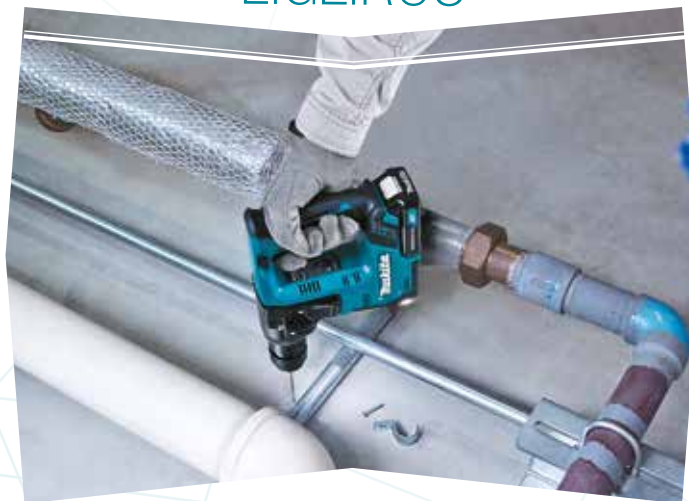

MARTELOS LIGEIROS

PVR **270€**

HR166DSAE1

- 0-680 rpm
- Betão 16 mm
- Aço 10 mm
- Madeira 13 mm
- 1,1 J
- 1,8 kg
- 2 baterias 2,0 Ah
- Carregador rápido
- Mala de acessórios
- Punho auxiliar
- Batente de profundidade

HR140DSAE1

- 0-850 rpm
- Betão 14 mm
- Aço 10 mm
- Madeira 13 mm
- 1,0 J
- 1,9 kg
- 2 baterias 2,0 Ah
- Carregador rápido
- Mala de acessórios
- Punho auxiliar
- Batente de profundidade