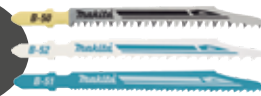

~~172 €~~

150 €

184,50 IVA incluido

INCLUI
Folhas de serra
Jogo 3 uds.
(B-06292).

MARTELO LEVE + BERBEQUIM PERCUTOR + MINIREBARBADORA

PRK00184

MARTELO LEVE

M8701